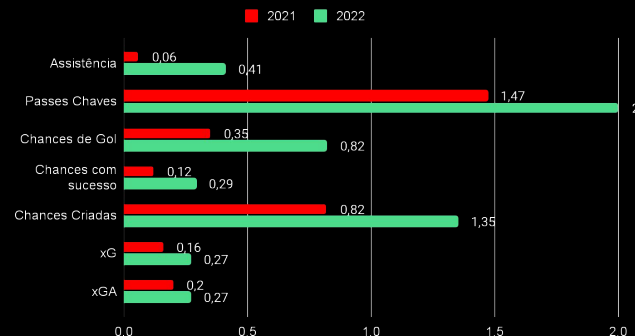

CONSULTORIA INDIVIDUAL

MICAELLY

Cliente Pressing desde o início do Brasileirão 2022. Tornou-se uma das principais atacantes do campeonato. Inclusive sendo convocada pela primeira vez para a **Seleção Brasileira Feminina**.

Exemplos do que é trabalhado!

	JOGOS	GOLS	ASSISTÊNCIAS
SÃO PAULO (2022)	18	5	8
SÃO PAULO (2021)	32	3	1

Brasileirão - média por jogo

Ranking Brasileirão

1^a

Dribles Certos

Micaelly foi a melhor dribladora do Brasileirão. Em 2021 terminou em 8^º nesse indicador.

4^a

Chances criadas

Subiu da 27^a posição em 2021 para a quarta posição em 2022.

5^a

Passes chaves e Assistências

Após não figurar entre as dez primeiras em 2021, ficou em 5^º em passes chaves e assistências por jogo.